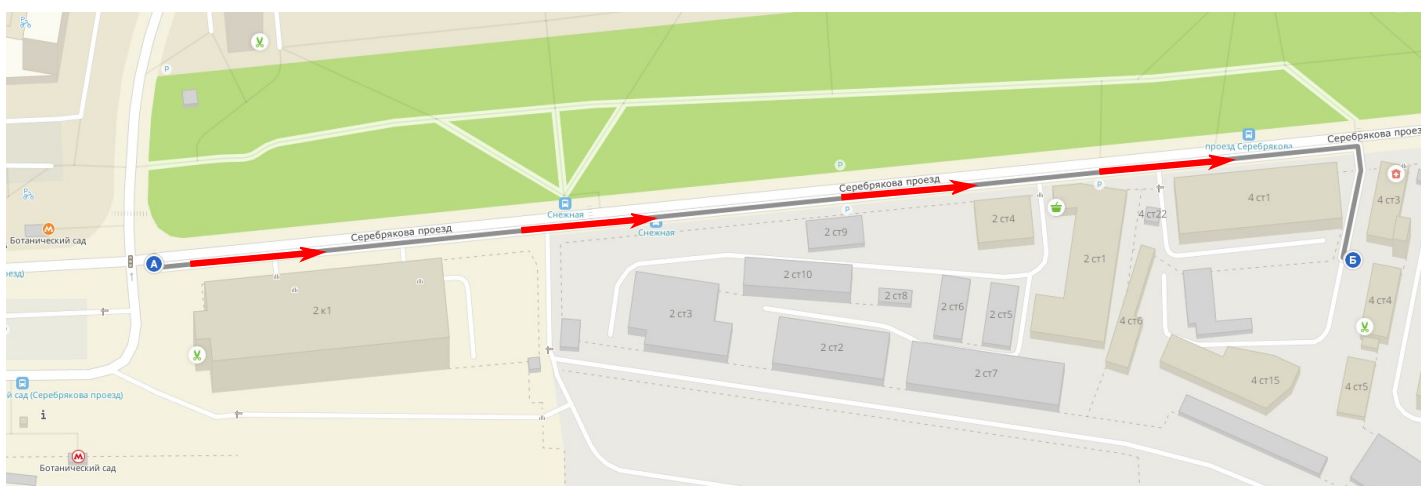

# Схема проезда в учебный корпус на Серебрякова, дом 4, строение 4

Из станции метро "Ботанический Сад" Калужско-Рижской линии или станции "Ботанический Сад" МЦК, выйдите в сторону проезда Серебрякова. По правой стороне проезда Серебрякова пройдите пешком 6-10 минут до 3-этажного офисного здания дом 4 строение 1. Дойдя до конца здания поверните направо во двор. 3-этажное здание слева - это Ваше место назначения - дом 4 строение 4. Вход в аудитории с ближайшего торца здания. Второй этаж, аудитория 201.